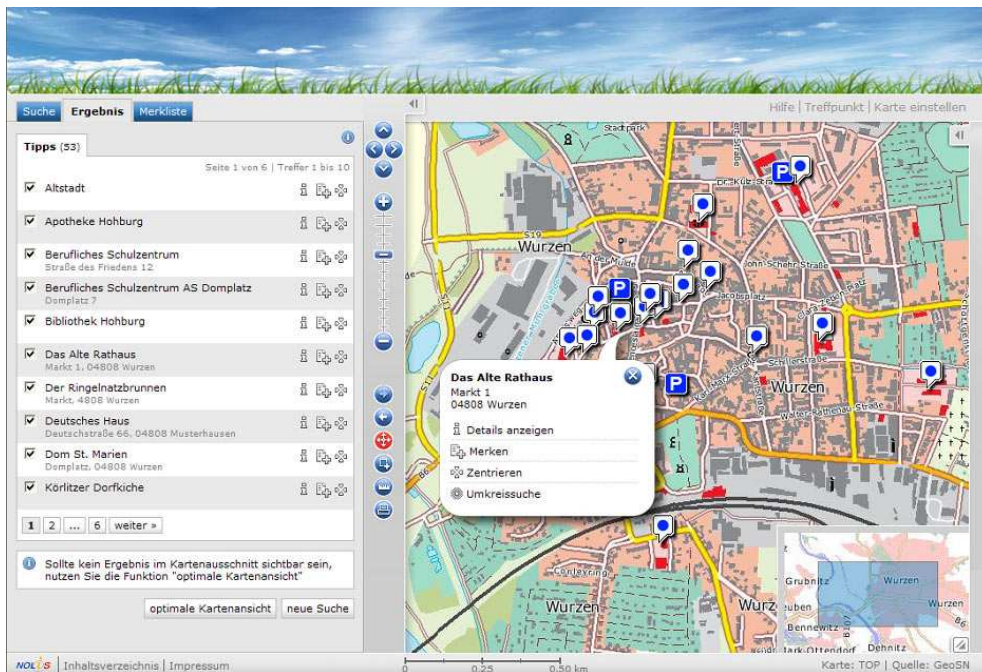

Bürgerservice, aktive Wirtschaftsförderung, Unterstützung des Stadtmarketing

Der NOLIS-Navigator ist das umfassende Steuerungstool für alle Anwendungsgebiete von Bürgerservice über Wirtschaftsförderung bis zur Stadtentwicklung.

In Sachsen ist nunmehr möglich, was schon seit geraumer Zeit in Niedersachsen für Begeisterung bei Kommunen und Bürgern sorgt. Immer mehr Kommunen stellen mit modernster Web-Technologie ihre Geoinformationen zur Verfügung.

Stellen Sie unter anderem Baugebiete, Geltungsbereiche von B-Plänen und touristische Stadtrundgänge kartografisch und ausführlich bebildert und beschrieben dar.

NOLIS-NAVIGATOR - jetzt neu für Sachsen

Bürgerservice, aktive Wirtschaftsförderung, Unterstützung des Stadtmarketing

www.vb-m.de/navigator-tourismus.php

www.vb-m.de/navigator-kommunal.php

NOLIS-NAVIGATOR - jetzt neu für Sachsen